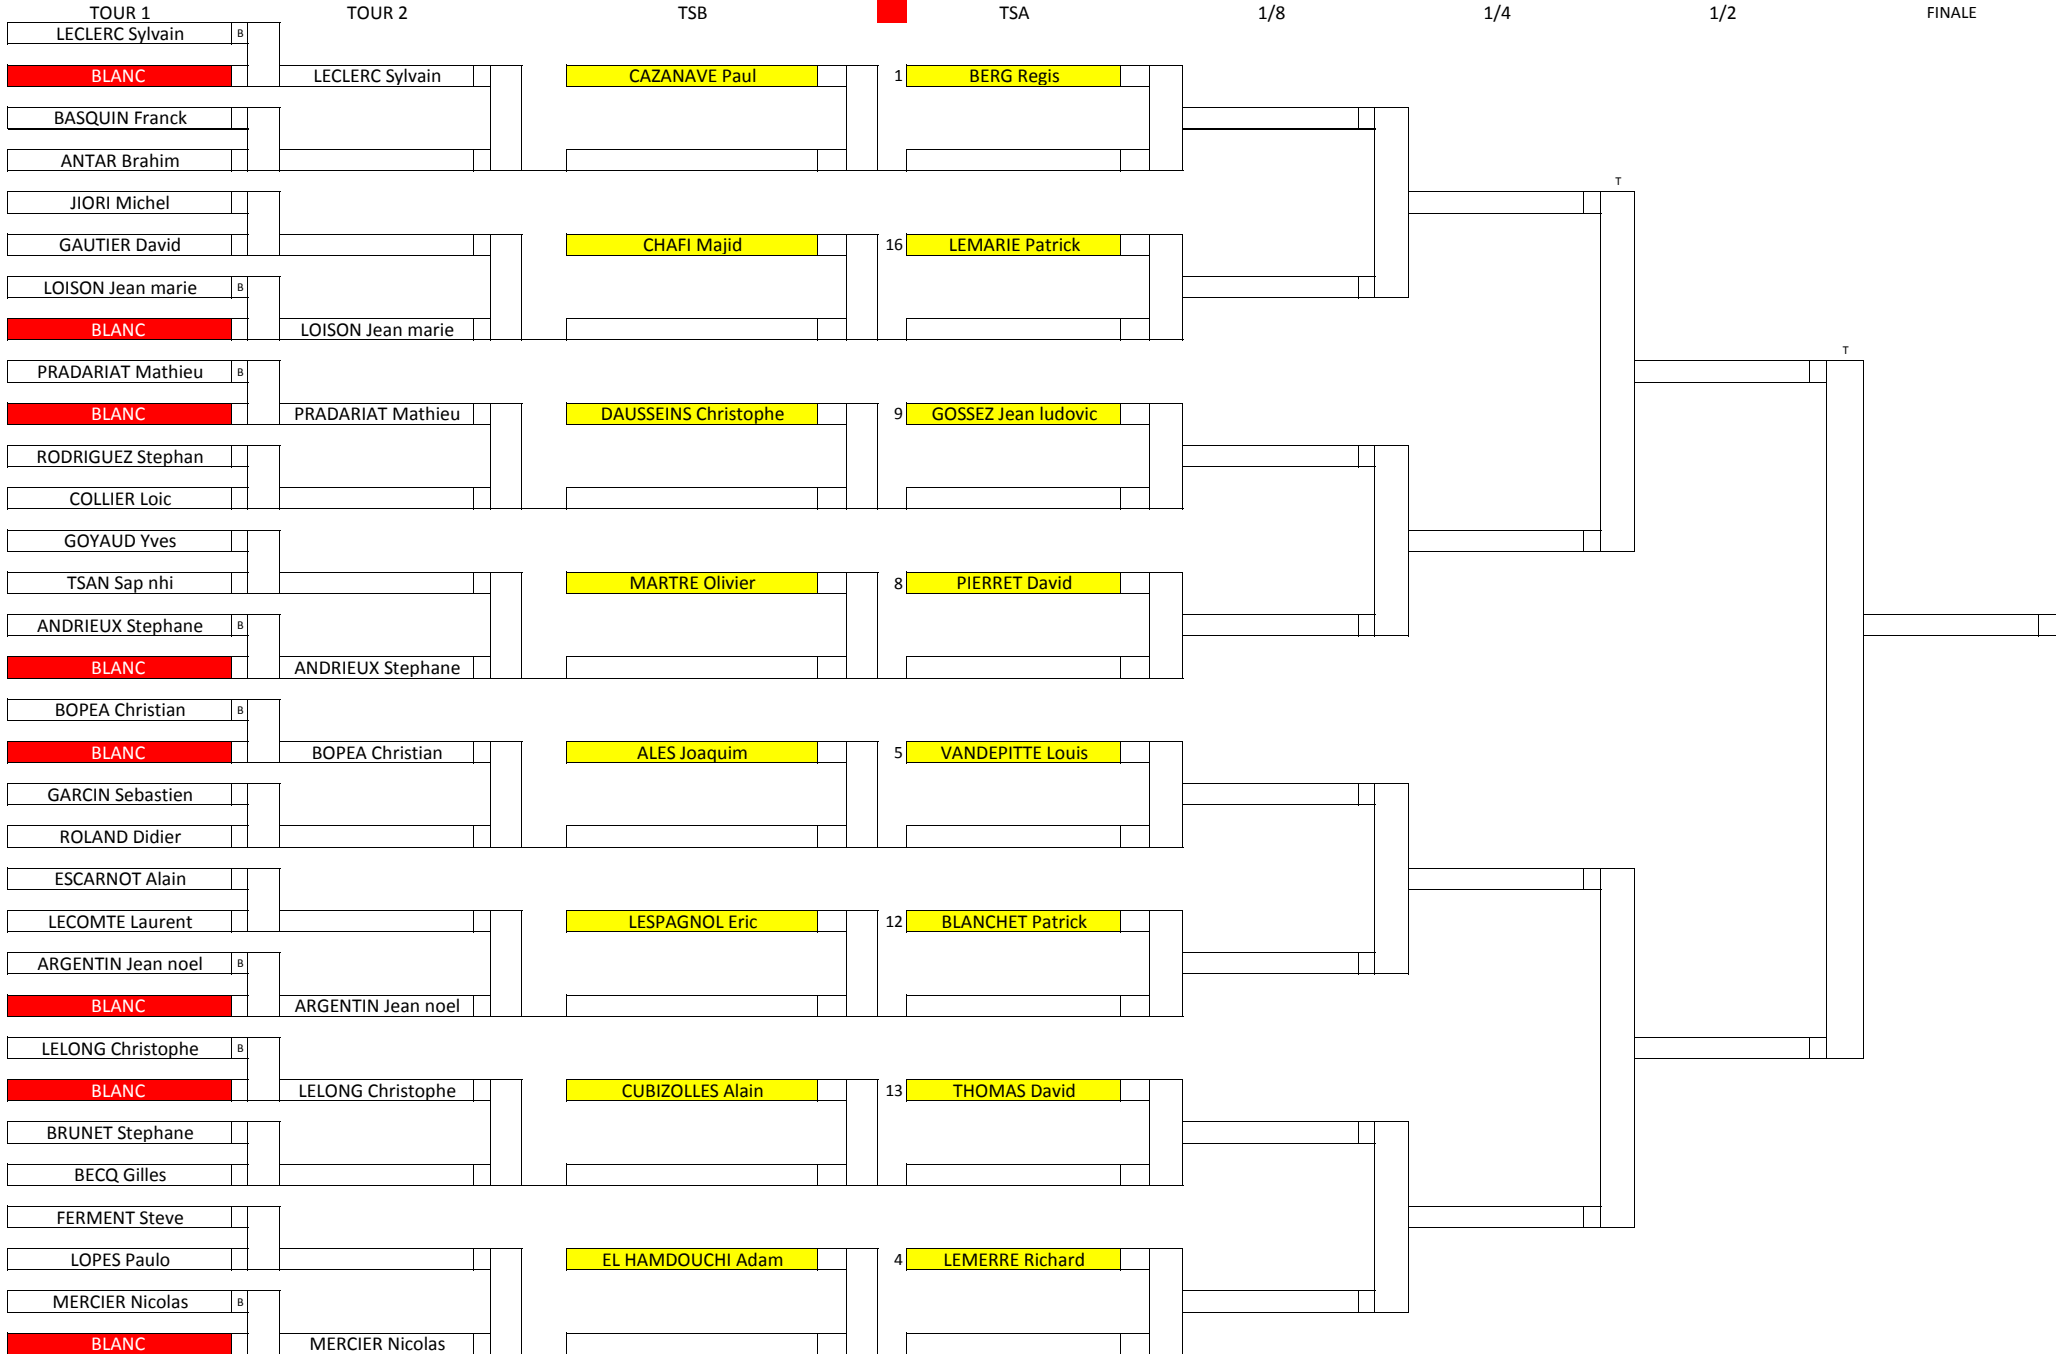

# TABLEAU VETERAN

DEBUT : 19H00  
FIN :

DEBUT :  
FIN :

DEBUT :  
FIN :

DEBUT :  
FIN :

DEBUT :  
FIN :

DEBUT :  
FIN :

1/2

FINALE