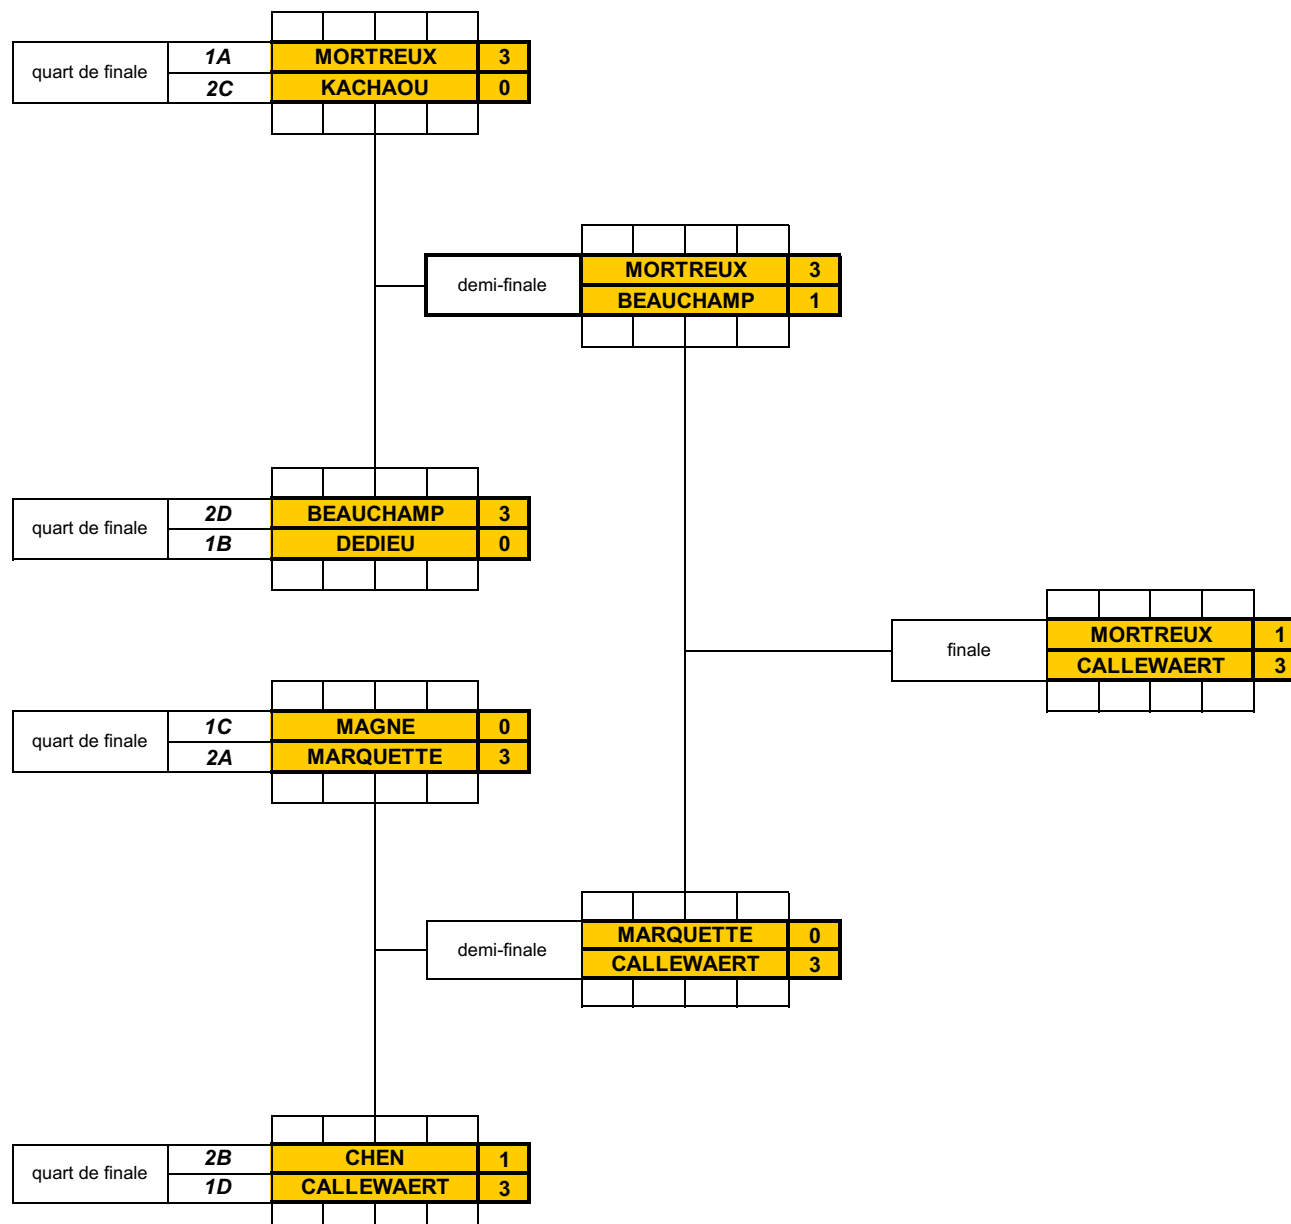

POULE B - TS4

TIRAGE	POS	NOMS	DEDIEU	VAN MELLAERTS	CHEN	MP	MW	FW	FL	FD	FA
E	1	DEDIEU		2	2	2	2	4	1	3	1,50
F	3	VAN MELLAERTS	0		1	2	0	1	4	-3	-1,50
G	2	CHEN	1	2		2	1	3	3	0	0,00

CLASSEMENT POULE B	
1	DEDIEU
2	CHEN
3	VAN MELLAERTS

POULE D - TS2

TIRAGE	POS	NOMS	BEAUCHAMP	PECQUEUX	CALLEWAERT	MP	MW	FW	FL	FD	FA
K	2	BEAUCHAMP		2	0	2	1	2	2	0	0,00
L	3	PECQUEUX	0		0	2	0	0	4	-4	-2,00
M	1	CALLEWAERT	2	2		2	2	4	0	4	2,00

CLASSEMENT POULE D	
1	CALLEWAERT
2	BEAUCHAMP
3	PECQUEUX

TABLEAU FINAL

ZST 3 Zone NORD - 29 février 2020

CLASSEMENT		
1	CALLEWAERT	99
2	MORTREUX	84
3 et 4	BEAUCHAMP	70
	MARQUETTE	
5 à 8	KACHAOU	57
	DEDIEU	
	CHEN	
9 à 12	MAGNE	45
	PECQUEUX	
	HUBAU	
	VAN MELLAERTS	
	PROIX	

BREAKS
MORTREUX: 130 - 99 - 61 - 46 - 45 - 41 - 36 - 33 -
CALLEWAERT : 49 - 42 - 42 - 40 - 34 - 34
DEDIEU: 25
BEAUCHAMP: 45 - 44 - 42 - 39 -38 - 35
KACHAOU: 40