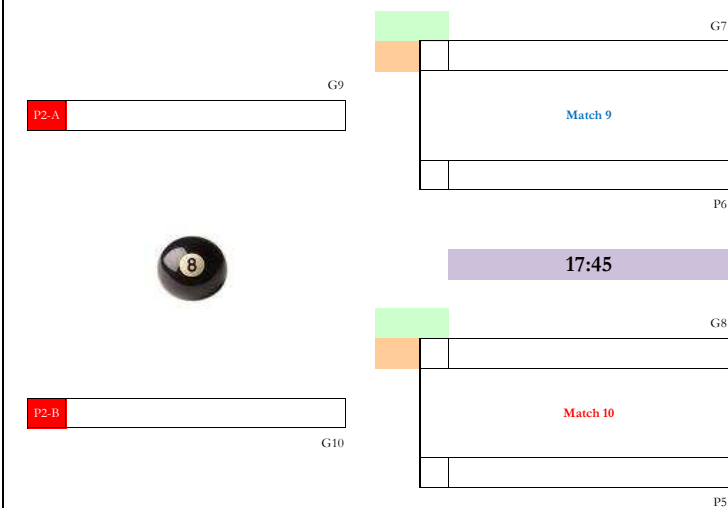

### TABLEAU 1

1	-	&	12:01:42
Match 1			
32	-		
16	LI - Zhouli		10
Match 2			
17	BOBEE - Gregory		
13:45			
9	RANGDET - David		3
Match 3			
24	LECOQ - Fabien		
25	-		
Match 4			
8	RIMBOT - Nicolas	&	

### TABLEAU 2

5	DE LORIOL - Bertrand	&	12:01:35
Match 1			
28	-		
12	ENFROY - Pascal		4
Match 2			
21	BERENQUIER - Renaud		
13:45			
13	JIMENEZ - Daniel		5
Match 3			
20	BARBIER - Yann		
29	-		
Match 4			
4	-	&	