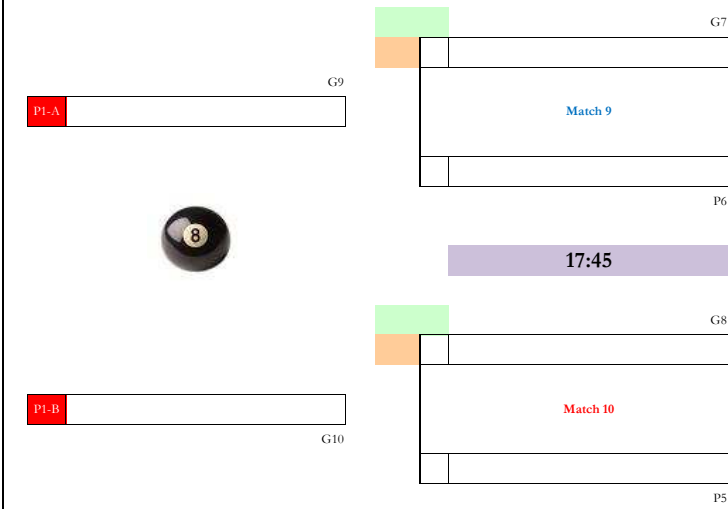

### TABLEAU 1

1	-	&	12:01:42
Match 1			
32	-		
16	LI - Zhouli		10
Match 2			
17	BOBEE - Gregory		
13:45			
9	RANGDET - David		3
Match 3			
24	LECOQ - Fabien		
25	-		
Match 4			
8	RIMBOT - Nicolas	&	

### TABLEAU 2

5	DE LORIOL - Bertrand	&	12:01:35
Match 1			
28	-		
12	ENFROY - Pascal		4
Match 2			
21	BERENQUIER - Renaud		
13:45			
13	JIMENEZ - Daniel		5
Match 3			
20	BARBIER - Yann		
29	-		
Match 4			
4	-	&	