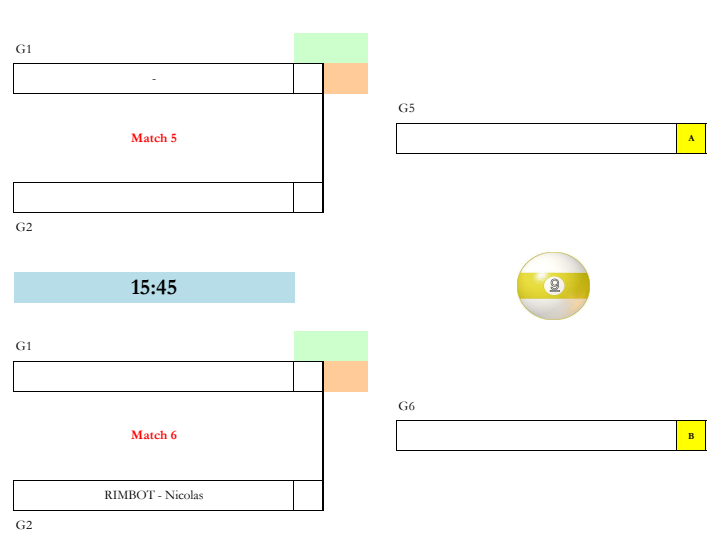

### TABLEAU 1

1	-	&	12:01:42
Match 1			
32	-		
16	LI - Zhouli		10
Match 2			
17	BOBEE - Gregory		
13:45			
9	RANGDET - David		3
Match 3			
24	LECOQ - Fabien		
25	-		
Match 4			
8	RIMBOT - Nicolas	&	

### TABLEAU 2

5	DE LORIOL - Bertrand	&	12:01:35
Match 1			
28	-		
12	ENFROY - Pascal		4
Match 2			
21	BERENQUIER - Renaud		
13:45			
13	JIMENEZ - Daniel		5
Match 3			
20	BARBIER - Yann		
29	-		
Match 4			
4	-	&	