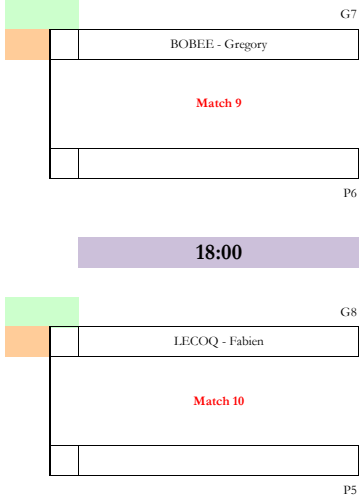

## TABLEAU 1

1	CHEN - Eric	&	0:00:00
<b>Match 1</b>			
32	-		
16	LI - Zhouli	6	10
<b>Match 2</b>			
17	BOBEE - Gregory	5	
<b>14:00</b>			
9	RANGDET - David	6	3
<b>Match 3</b>			
24	LECOQ - Fabien	4	
25	-		
<b>Match 4</b>			
8	RIMBOT - Nicolas	&	

G1	CHEN - Eric	5
<b>Match 5</b>		
G2	LI - Zhouli	
<b>16:00</b>		
G1	RANGDET - David	2
<b>Match 6</b>		
G2	RIMBOT - Nicolas	

## TABLEAU 2

5	DE LORIOU - Bertrand	&	0:00:00
<b>Match 1</b>			
28	-		
12	ENFROY - Pascal	6	4
<b>Match 2</b>			
21	BERENQUIER - Renaud	3	
<b>14:00</b>			
13	JIMENEZ - Daniel	2	5
<b>Match 3</b>			
20	BARBIER - Yann	6	
29	-		
<b>Match 4</b>			
4	EVE - Alexandre	&	