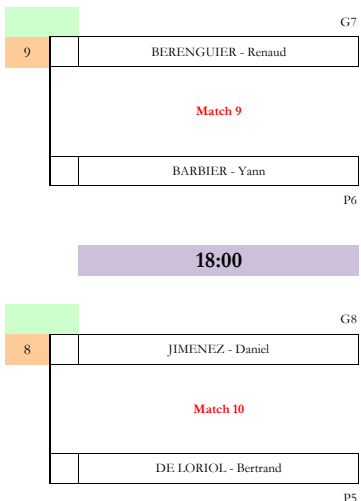

TABLEAU 1

1	CHEN - Eric	&	0:00:00
Match 1			
32	-		
16	LI - Zhouli	6	10
Match 2			
17	BOBEE - Gregory	5	
14:00			
9	RANGDET - David	6	3
Match 3			
24	LECOQ - Fabien	4	
25	-		
Match 4			
8	RIMBOT - Nicolas	&	

G1	CHEN - Eric	5
Match 5		
G2	LI - Zhouli	
16:00		
G1	RANGDET - David	2
Match 6		
G2	RIMBOT - Nicolas	

TABLEAU 2

5	DE LORIOU - Bertrand	&	0:00:00
Match 1			
28	-		
12	ENFROY - Pascal	6	4
Match 2			
21	BERENQUIER - Renaud	3	
14:00			
13	JIMENEZ - Daniel	2	5
Match 3			
20	BARBIER - Yann	6	
29	-		
Match 4			
4	EVE - Alexandre	&	

G1	DE LORIOU - Bertrand	4	1
Match 5			
G2	ENFROY - Pascal	6	
16:00			
G1	BARBIER - Yann	5	9
Match 6			
G2	EVE - Alexandre	6