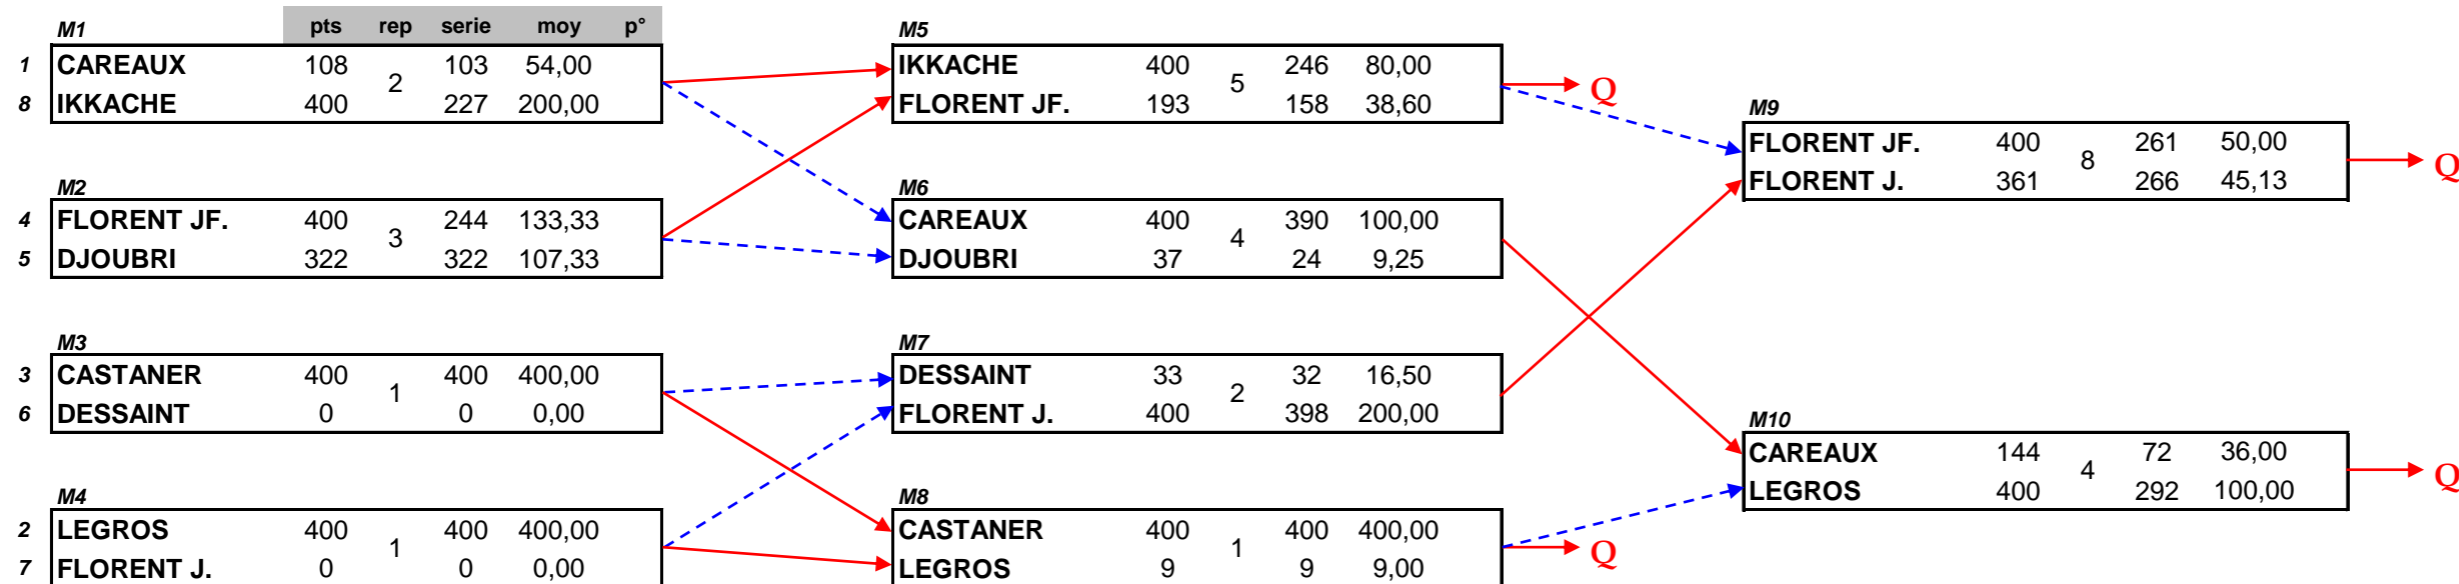

Phase 1 - Qualification en double KO

Phase 2 - Demi-finales

M	pts	rep	serie	moy	p°
M11					
1 CASTANER	366	4	307	91,50	
4 FLORENT JF.	400		310	100,00	
M12					
2 IKKACHE	299	4	268	74,75	
3 LEGROS	400		215	100,00	

Phase 3 - Finale

M	pts	rep	serie	moy	p°
M13					
FLORENT JF.	13	2	12	6,50	
LEGROS	400		274	200,00	

Classement

		% PTS MATCH	POINTS	REPRISES	SERIE	MOYENNE	
						Particulière	Générale
1	LEGROS	80%	1609	12	400	400,00	134,08
2	FLORENT JF.	60%	1406	22	310	133,33	63,91
3	CASTANER	67%	1166	6	400	400,00	194,33
3	IKKACHE	67%	1099	11	268	200,00	99,91
5	FLORENT J.	33%	761	11	398	200,00	69,18
6	CAREAUX	33%	652	10	390	100,00	65,20
7	DJOUBRI	0%	359	7	322		51,29
8	DESSAINT	0%	33	3	32		11,00
			7085	82	400	400,00	86,40