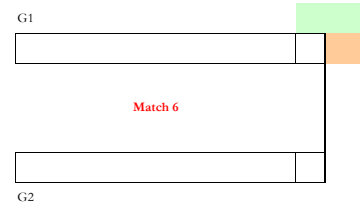

TABLEAU 1

P1-A

G9

P1-B

G10

15:30

1	-	
Match 1		
32	-	
17	SEDANO - Jérémy	
Match 2		
16	LACROIX - Hervé	

11:00

9	CRUZ - Carlos	
Match 3		
24	VINCENT - Christophe	
25	-	
Match 4		
8	-	

13:30

G5

G6

TABLEAU 2

P2-A

G9

P2-B

G10

15:30

5	-	
Match 1		
28	-	
21	ARBAUD - Stéphane	
Match 2		
12	COLLIDOR - Jean Pierre	

09:00

13	ZANATI - Sébastien	
Match 3		
20	BASELGA - Pascal	
29	-	
Match 4		
4	-	

13:30

G5

G6

26 juin 2015

Billard Passion - ANTONY

Championnat de France - National 1

Jeu de la 9