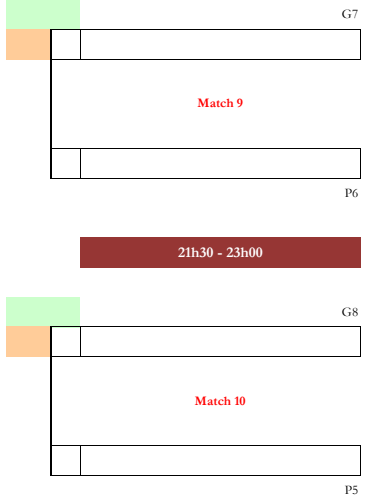

### TABLEAU 5

2	MONTPELLIER - Alex	&	0:00:00
Match 1			
125	-		
63	MEAULLE - David	5	
Match 2			
95	OUAKIL - Philippe		
18h30 - 20h00			
34	CHANCE - Joseph		
Match 3			
66	CHRIST - Alexis		
100	-		
Match 4			
31	CAVESTRO - Franck	&	

### TABLEAU 6

18	TOBAILEM - Thierry	&	0:00:00
Match 1			
109	-		
47	CAMMAS - Sylvie	2	
Match 2			
79	VINCENT - Christophe		
18h30 - 20h00			
50	MERABTENE - Mickael	9	
Match 3			
82	PERRIN - Vincent		
116	-		
Match 4			
15	SEN - Kemaletin	&	