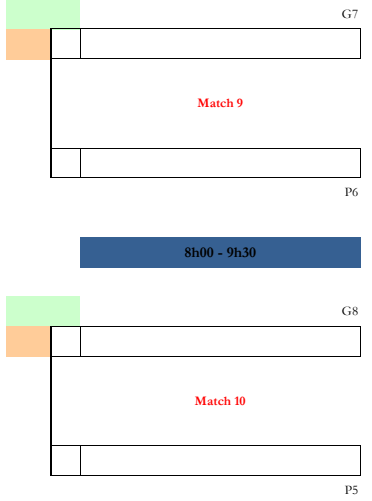

### TABLEAU 5

2	MONTPELLIER - Alex	&	0:00:00
Match 1			
125	-		
63	MEAULLE - David	5	
Match 2			
95	OUAKIL - Philippe		
18h30 - 20h00			
34	CHANCE - Joseph		
Match 3			
66	CHRIST - Alexis		
100	-		
Match 4			
31	CAVESTRO - Franck	&	

### TABLEAU 6

18	TOBAILEM - Thierry	&	0:00:00
Match 1			
109	-		
47	CAMMAS - Sylvie	2	
Match 2			
79	VINCENT - Christophe		
18h30 - 20h00			
50	MERABTENE - Mickael	9	
Match 3			
82	PERRIN - Vincent		
116	-		
Match 4			
15	SEN - Kemaletin	&	