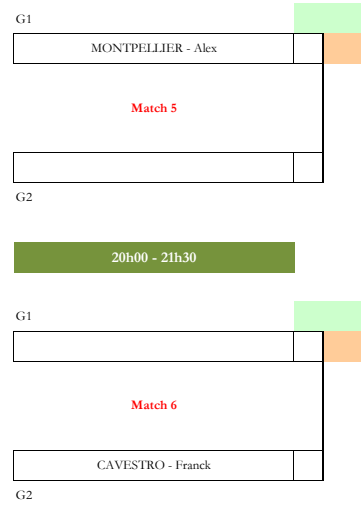

### TABLEAU 5

2	MONTPELLIER - Alex	&	0:00:00
Match 1			
125	-		
63	MEAULLE - David	5	
Match 2			
95	OUAKIL - Philippe		
18h30 - 20h00			
34	CHANCE - Joseph		
Match 3			
66	CHRIST - Alexis		
100	-		
Match 4			
31	CAVESTRO - Franck	&	

### TABLEAU 6

18	TOBAILEM - Thierry	&	0:00:00
Match 1			
109	-		
47	CAMMAS - Sylvie	2	
Match 2			
79	VINCENT - Christophe		
18h30 - 20h00			
50	MERABTENE - Mickael	9	
Match 3			
82	PERRIN - Vincent		
116	-		
Match 4			
15	SEN - Kemaletin	&	