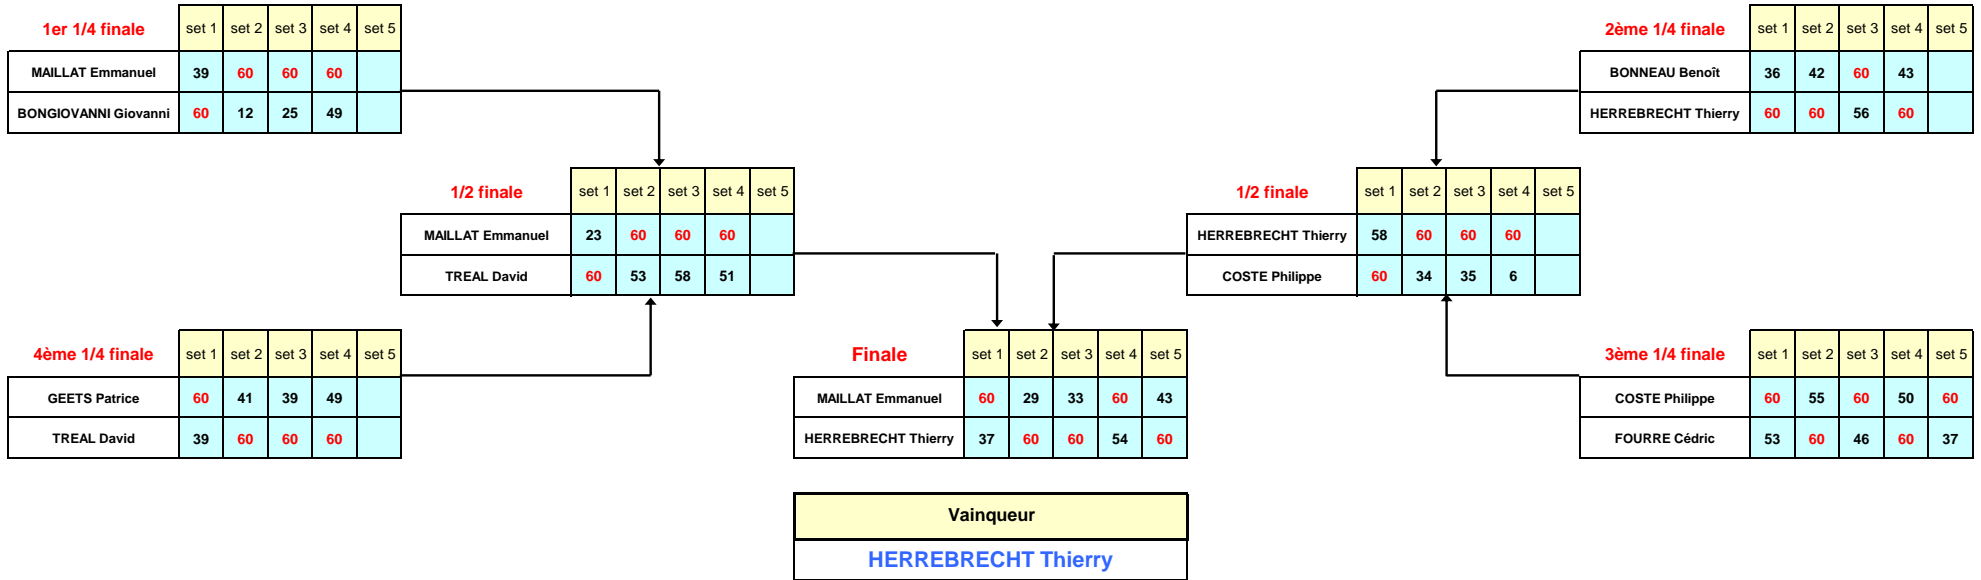

*Circuit "5 Quilles" F.F.B. 2016/2017*  
*Tournoi 'National 1' de Saint Raphaël*