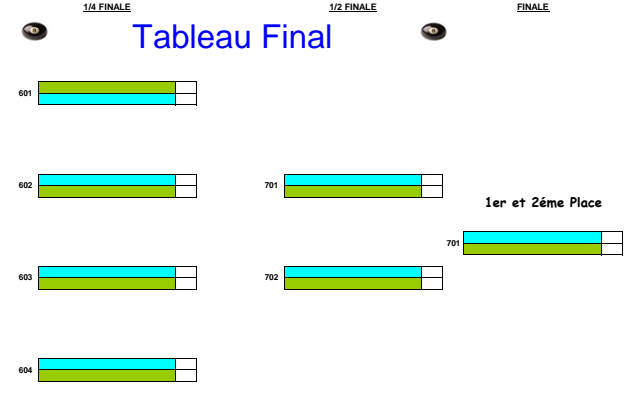

TOURNOI PAR EQUIPE DN3 N° 2 - Octobre 2017 - JOUE LES TOURS

BARRAGE		1/64 FINALE TSD		1/32 FINALE TSC		1/16 FINALE TSB		1/8 FINALE TSA		1/4 FINALE		1/2 FINALE		FINALE	
33	101	Match 17		29	201	AURILLAC 1 4B		23	301	FRONTIGNAN 2		10	401	TALENCE 3	
34		ROUILLES 1										1	501	FRONTIGNAN 1	
		SANT FULGENT 1													
35	102	CARNAC 2		27	202	THEZAN DES CORBIERES 1		17	302	LIMOGES 1 BCL		14	402	BEAUREGARD 1	
36		FRONTIGNAN 5										7	502	JOUE LES TOURS 1	
37	103	SAINT LOUIS 1		25	203	LES HERBIERS 2		21	303	TALENCE 2		9	403	ALBI 1 ABCIP	
38		BEGLES 1										8	503	ARLES 3	
39	104	VITTEL CONTREXEVILLE 2	B	30	204	HAZEBROUCK 6 LFP		19	304	ALBI 2 ABCSP		12	404	DREUX 2	
40		(-Blanc)				VITTEL CONTREXEVILLE 2						3	504	PONT DE CHERLUVY 2	
41	105	AURILLAC 2 4B	B	31	205	DIVION 1		24	305	CAVALLON 4		11	405	CASTANET TOLOSAN 6	
42		(-Blanc)				AURILLAC 2 4B						4	505	LUCE 1	
43	106	DUNKERQUE 1	B	32	206	JOUE LES TOURS 2		22	306	FRONTIGNAN 3		13	406	LYON 1 BCL	
44		(-Blanc)				DUNKERQUE 1						6	506	AURILLAC 1 BFP	
45	107	LES HERBIERS 1 TP	B	26	207	BOIS COLOMBES 3		18	307	SANT AUVENT 1		15	407	PONTARLIER 1	
46		(-Blanc)				LES HERBIERS 1 TP						5	507	LES HERBIERS 1	
47	108	LUCE 6	B	28	208	VIDEIX 2		20	308	DREUX 1		16	408	LUGON 1	
48		(-Blanc)				LUCE 6						2	508	CAVALLON 12	

1	
2	
3	
4	
5	
6	
7	
8	
9	
10	
11	
12	
13	
14	
15	
16	
17	
18	
19	
20	
21	
22	
23	
24	
25	
26	
27	
28	
29	
30	
31	
32	
33	
34	
35	
36	
37	
38	
39	
40	
41	
42	
43	
44	(-Blanc)
45	(-Blanc)
46	(-Blanc)
47	(-Blanc)
48	(-Blanc)