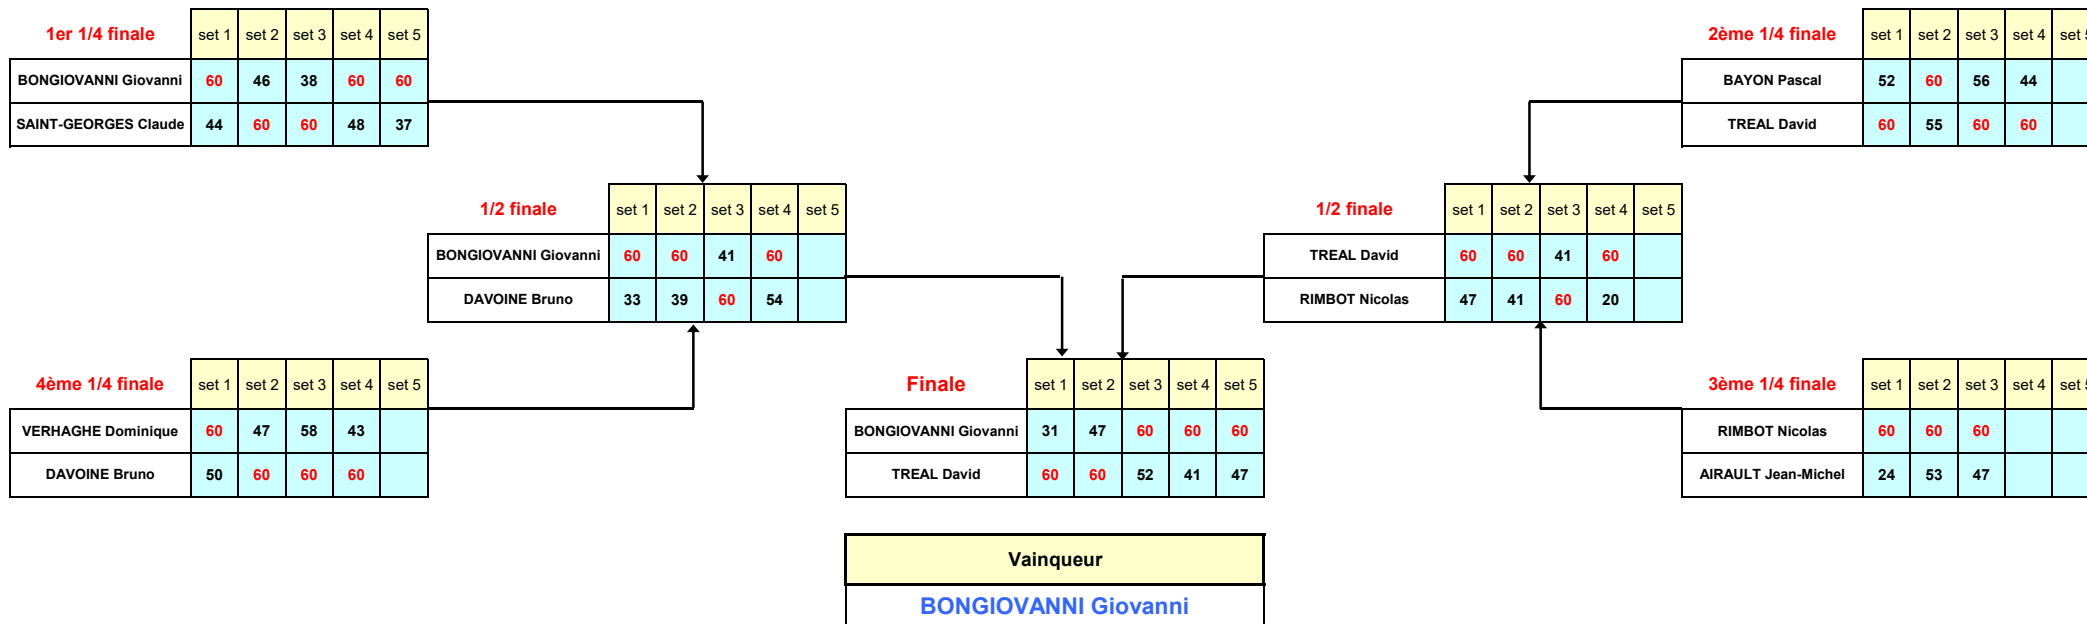

Huitièmes

		set 1	set 2	set 3	set 4	set 5
1	DAVOINE Bruno	60	60	47	59	60
16	VAROQUEAUX Julien	34	31	60	60	37

		set 1	set 2	set 3	set 4	set 5
8	SORTAIS Claude	29	60	41	44	
9	RIMBOT Nicolas	60	32	60	60	

		set 1	set 2	set 3	set 4	set 5
5	AIRAULT Jean-Michel	55	60	43	60	60
12	VASSEUR Cédric	60	28	60	34	51

		set 1	set 2	set 3	set 4	set 5
4	ROUBY Guillaume	60	41	60	30	28
13	TREAL David	35	60	31	60	60

		set 1	set 2	set 3	set 4	set 5
	LEGRAND Guy	34	60	34	52	
	BAYON Pascal	60	55	60	60	

		set 1	set 2	set 3	set 4	set 5
	VERHAGHE Dominique	44	60	60	60	
	LORIN Jimmy	60	48	55	36	

		set 1	set 2	set 3	set 4	set 5
	BONNEAU Benoît	38	47	59		
	BONGIOVANNI Giovanni	60	60	60		

		set 1	set 2	set 3	set 4	set 5
	MAILLAT Emmanuel	60	49	28	60	56
	SAINT-GEORGES Claude	34	60	60	28	60

Circuit "5 Quilles" F.F.B. 2017/2018

Tournoi 'National' de Annoeuillin