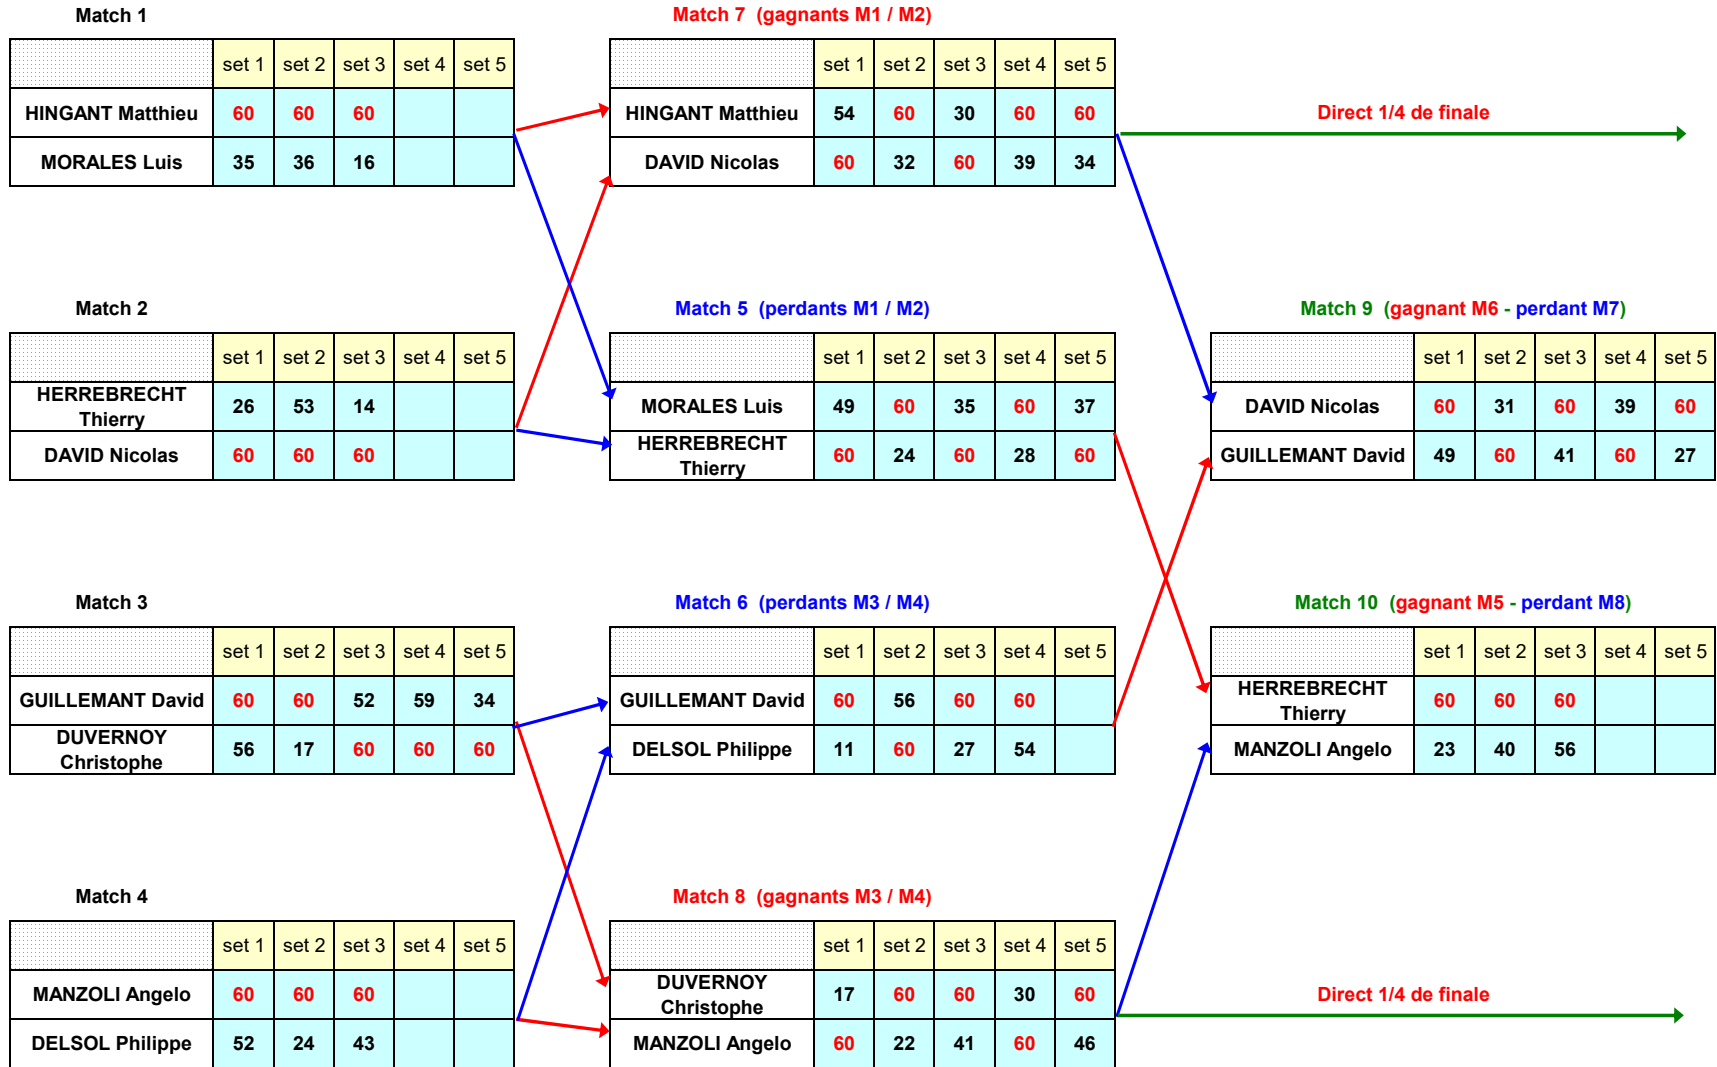

Tournoi 'Masters' de Annoeullin

Groupe 1