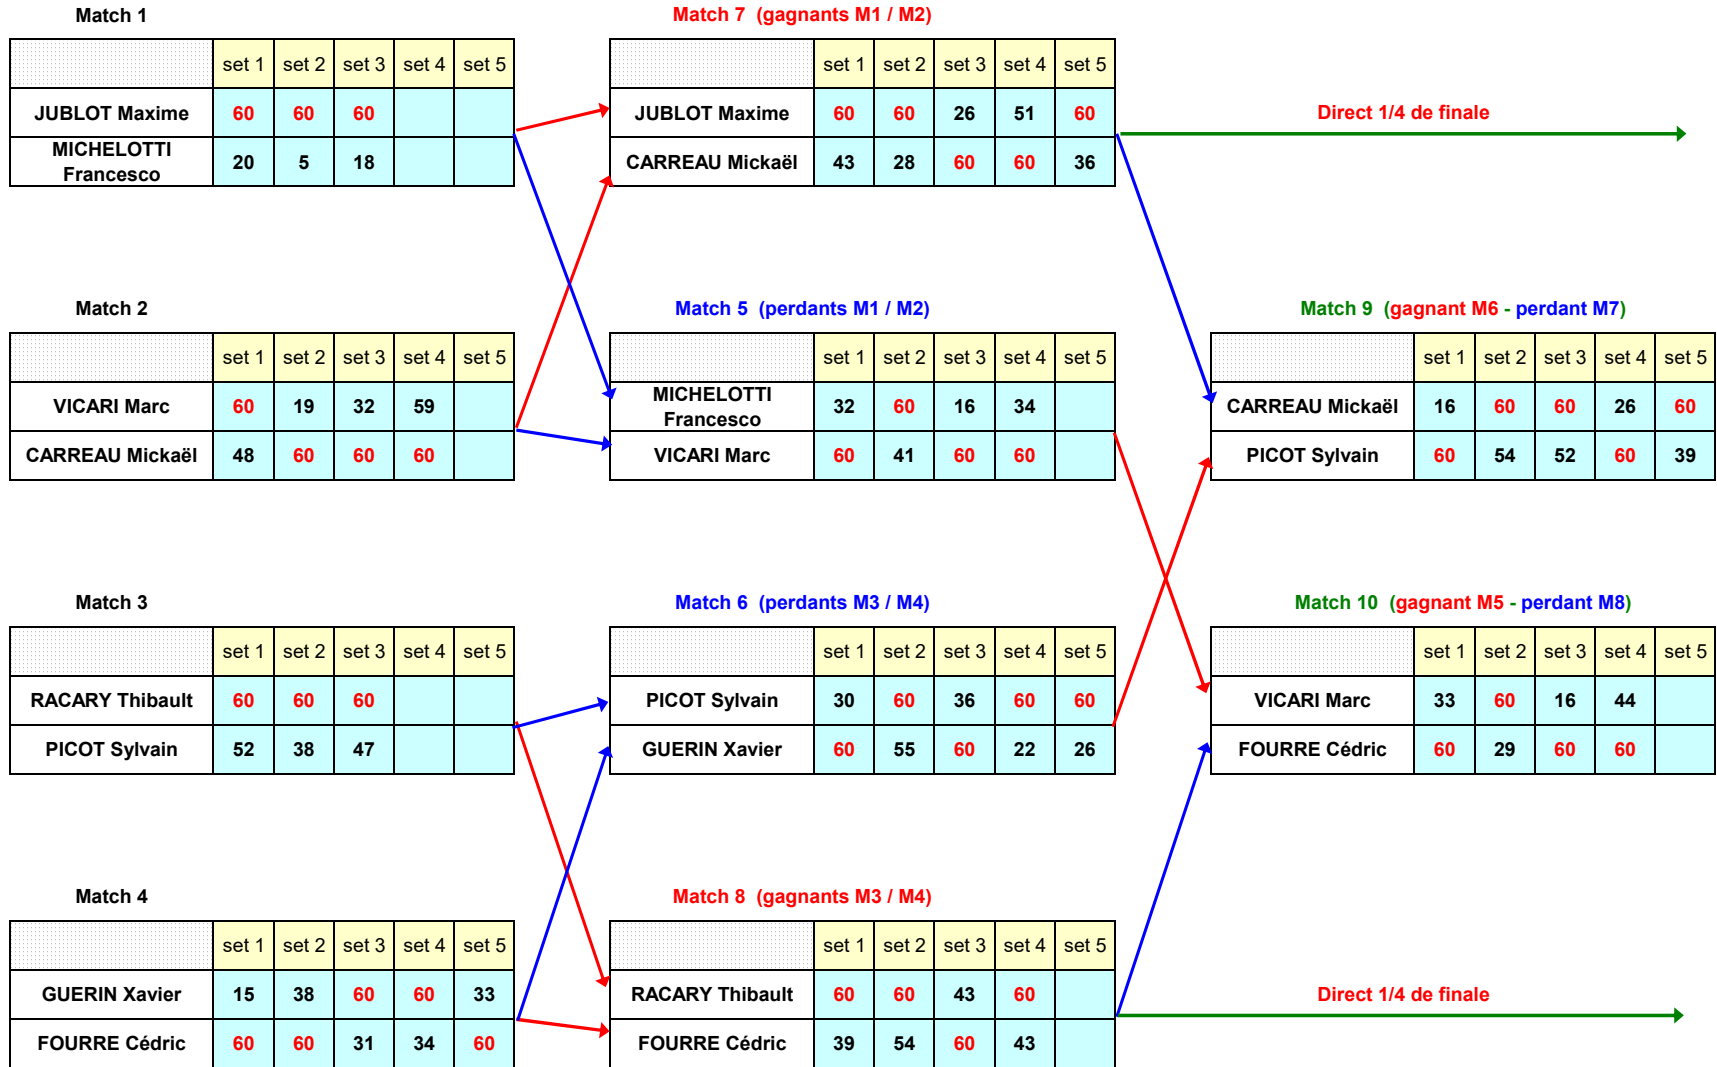

Tournoi 'Masters' de Annoeuillin

Groupe 2

Tournoi 'Masters' de Annoeuillin

Qualifiés

Non qualifiés

		Points de match	Points de set	Points marqués	Points subis	Moyenne Générale	Moyenne Particulière	Classement Groupe	Groupe
1	RACARY Thibault	4	9	403	333	1,210	1,314	1	2
2	JUBLOT Maxime	4	8	437	270	1,619	4,186	1	2
3	HINGANT Matthieu	4	8	444	312	1,423	2,069	1	1
4	DUVERNOY Christophe	4	6	480	494	0,972	0,991	1	1
5	DAVID Nicolas	4	10	655	594	1,103	1,935	3	1
6	CARREAU Mickaël	4	9	677	692	0,978	1,341	3	2
7	FOURRE Cédric	4	8	650	582	1,117	1,366	3	2
8	HERREBRECHT Thierry	4	8	505	540	0,935	1,513	3	1
9	GUILLEMANT David	2	8	738	655	1,127	1,553	5	1
10	MANZOLI Angelo	2	7	528	526	1,004	1,513	5	1
11	VICARI Marc	2	6	544	579	0,940	1,556	5	2
12	PICOT Sylvain	2	5	648	625	1,037	1,194	5	2
13	GUERIN Xavier	0	4	429	491	0,874	0,907	7	2
14	MORALES Luis	0	2	328	412	0,796	1,039	7	1
15	DELSOL Philippe	0	1	271	416	0,651	0,661	7	1
16	MICHELOTTI Francesco	0	1	185	401	0,461	0,643	7	2