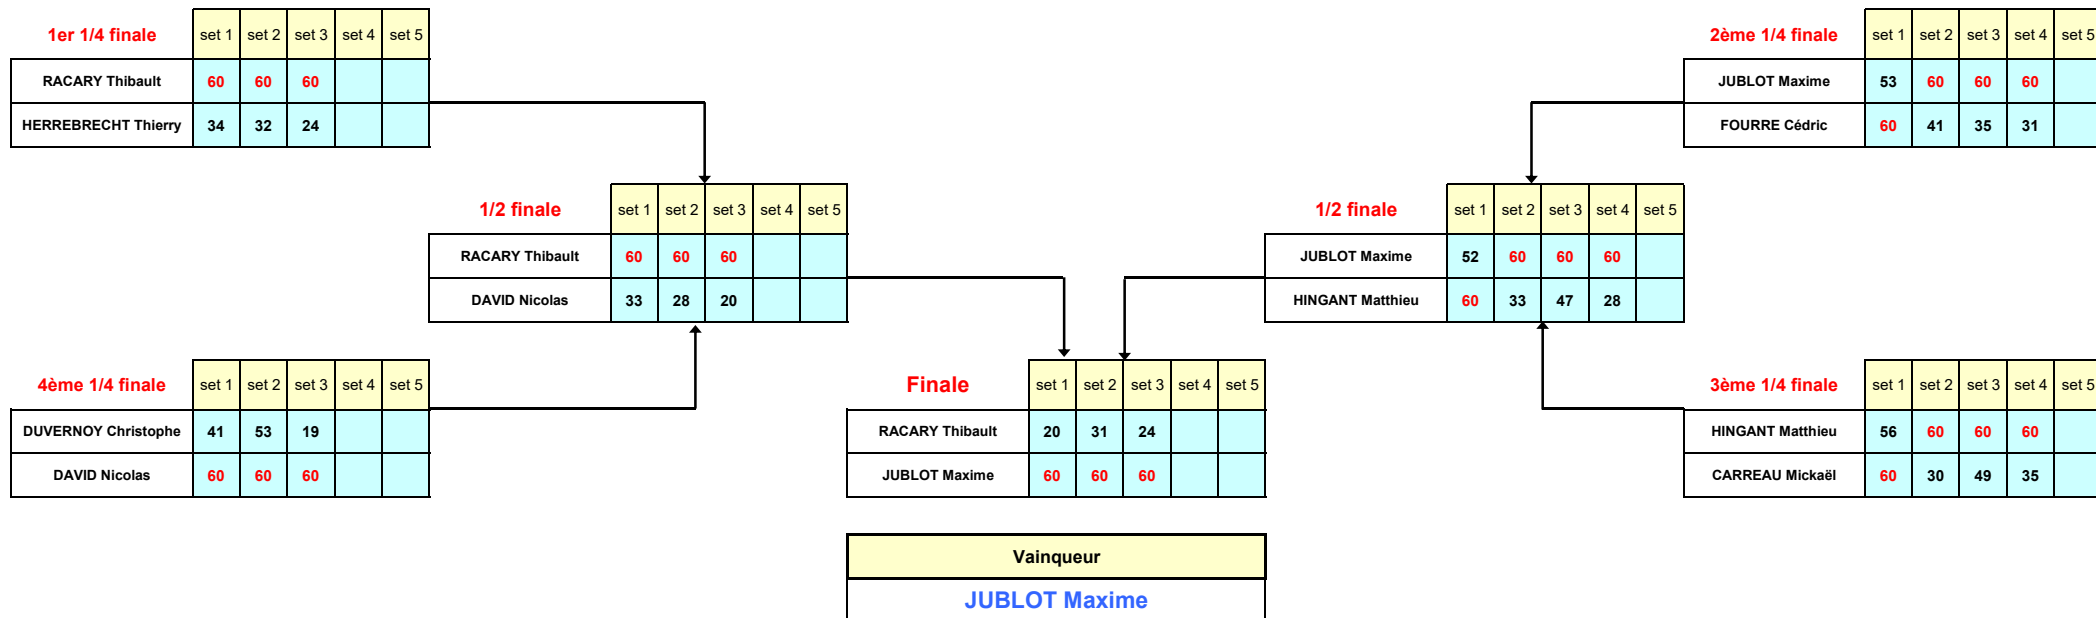

Circuit "5 Quilles" F.F.B. 2017/2018

Tournoi 'Masters' de Annoeullin

Tournoi 'Masters' de Annoeuillin

	Joueur	Points de match	Points de set	Total des points marqués					Total des points subis					Moyenne générale
				finale	1/2 finale	1/4 finale	Groupe	Total	finale	1/2 finale	1/4 finale	Groupe	Total	
1er	JUBLOT Maxime	10	21	180	232	233	437	1082	75	168	167	270	680	1,591
2ème	RACARY Thibault	8	19	75	180	180	403	838	180	81	90	333	684	1,225
Pts de sets en 1/2														
3ème	HINGANT Matthieu	6	13	1	168	236	444	848		232	174	312	718	1,181
4ème	DAVID Nicolas	6	15	0	81	180	655	916		180	113	594	887	1,033
Pts de sets en 1/4														
5ème	FOURRE Cédric	4	9		1	167	650	817		233	582	815		1,002
6ème	CARREAU Mickaël	4	10		1	174	677	851		236	692	928		0,917
7ème	DUVERNOY Christophe	4	6		0	113	480	593		180	494	674		0,880
8ème	HERREBRECHT Thierry	4	8		0	90	505	595		180	540	720		0,826
Pts de sets dernier match de groupe														
9ème	GUILLEMANT David	2	8		2			738					655	1,127
10ème	PICOT Sylvain	2	5		2			648					625	1,037
11ème	VICARI Marc	2	6		1			544					579	0,940
12ème	MANZOLI Angelo	2	7		0			528					526	1,004
13ème	GUERIN Xavier	0	4		2			429					491	0,874
14ème	MORALES Luis	0	2		2			328					412	0,796
15ème	DELSOL Philippe	0	1		1			271					416	0,651
16ème	MICHELOTTI Francesco	0	1		1			185					401	0,461