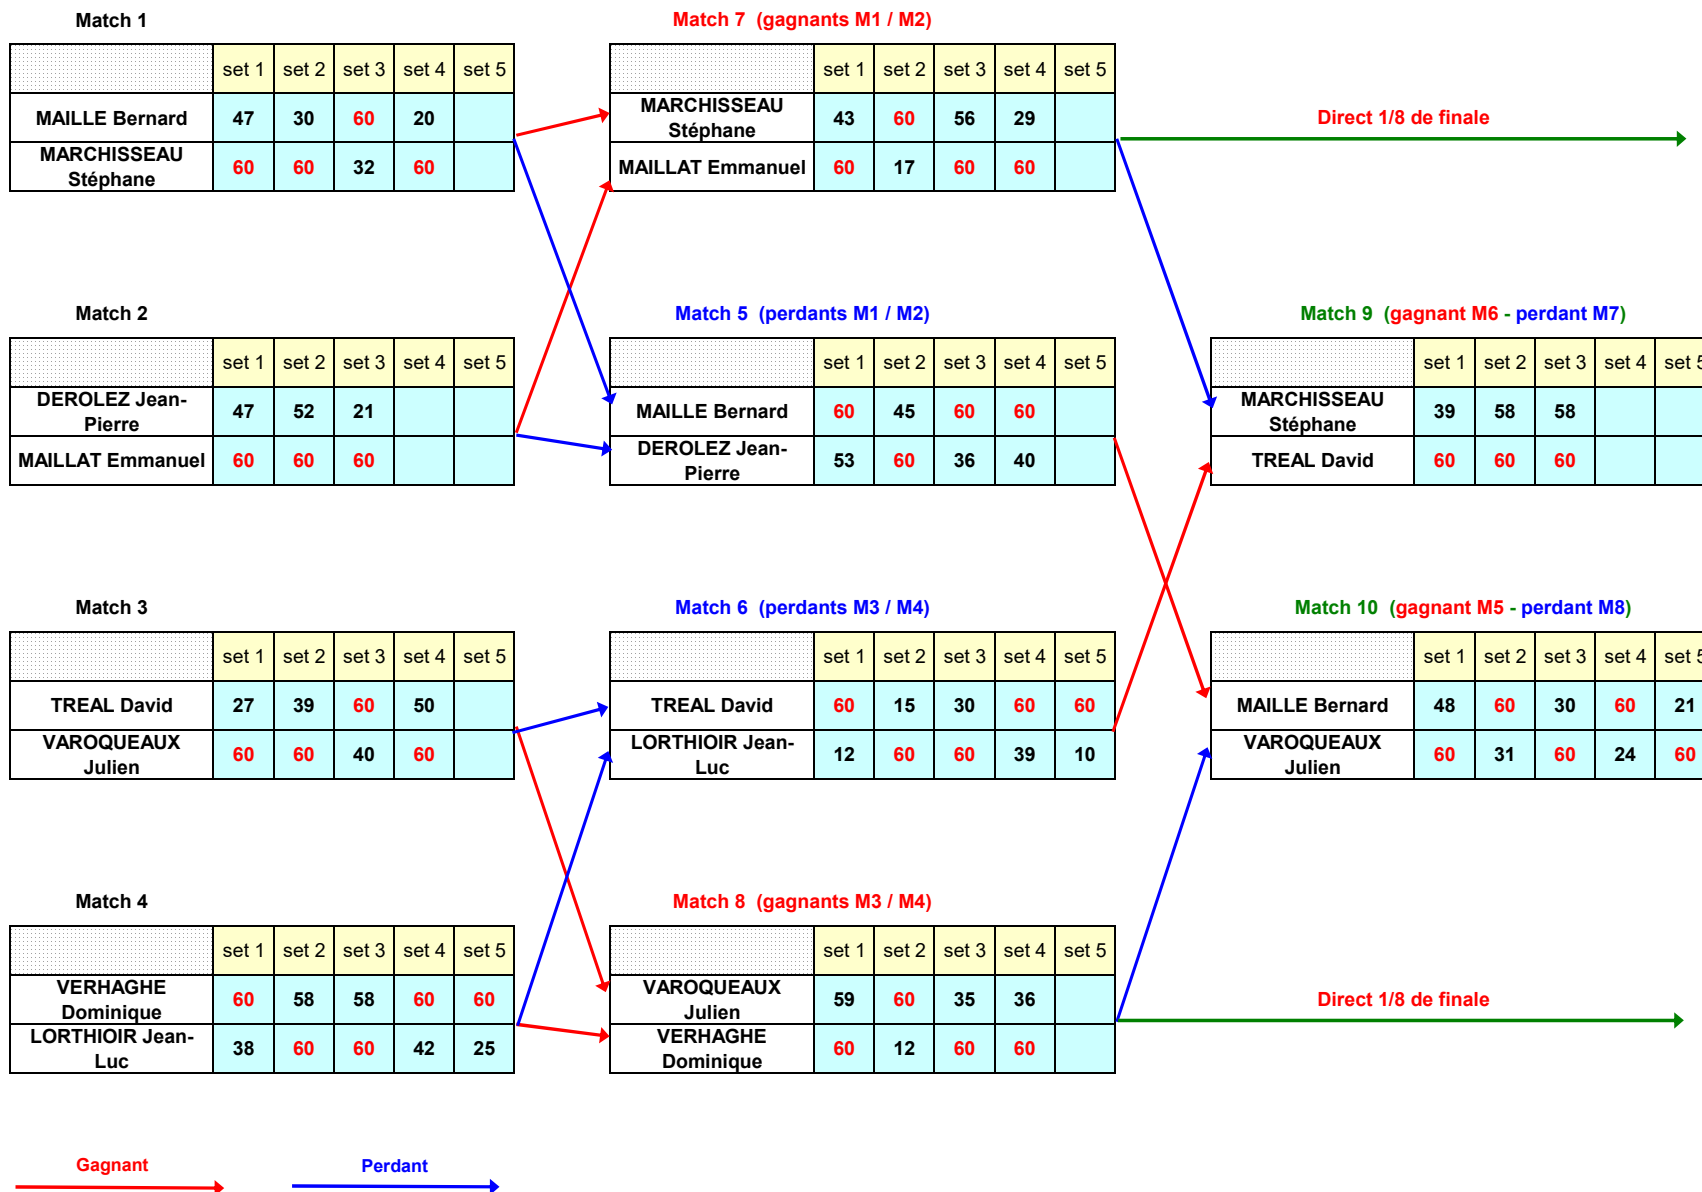

Circuit "5 Quilles" F.F.B. 2017/2018

Tournoi 'National' de Annoeullin

	Groupe 1	Groupe 2	Groupe 3	Groupe 4
Joueur 1	MAILLE Bernard ANNOEULLIN	VASSEUR Cédric SOISSONS	DAVOINE Bruno ROUEN	BONNEAU Benoît CREPY EN VALOIS
Joueur 2	VERHAGHE Dominique GRAVELINES	LEGRAND Guy CHAMPAGNE/SEINE	BONGIOVANNI Giovanni A.M.O MER	RIMBOT Nicolas ROUEN
Joueur 3	TREAL David BREST	WALLART Jean-Charles RONCHIN	SORTAIS Claude ROUEN	ROUBY Guillaume MORANGIS
Joueur 4	DEROLEZ Jean-Pierre ANNOEULLIN	GANGLOFF Jean-Luc SCHILTIGHEIM	LEMATRE Alexis SAINT POL SUR MER	LANUSSE Christophe LAXOU
Joueur 5	MAILLAT Emmanuel FLORANGE	BARBE Philippe SENLIS	GUINGAND Florian CHAMPAGNE/SEINE	GONTHIER Arnaud MORANGIS
Joueur 6	VAROQUEAUX Julien CREPY EN VALOIS	LEBOEUF Sylvain EPERNAY	GHEVART Jean RONCHIN	BILLIARD Alain OZOIR LA FERRIERE
Joueur 7	LORTHIOIR Jean-Luc DOUAI	SAINT-GEORGES Claude CALAIS	LORIN Jimmy GRAUVES	BAYON Pascal MAISONS-ALFORT
Joueur 8	MARCHISSEAU Stéphane TOUS	AIRAULT Jean-Michel MORANGIS	ZACCAGNINI Antoine EPERNAY	DI LEO Francois THONVILLE

Tournoi 'National' de Annoeuillin

Groupe 1

Tournoi 'National' de Annoeuillin

Groupe 2

Tournoi 'National' de Annoeuillin

Groupe 3

Tournoi 'National' de Annoeuillin

Groupe 4