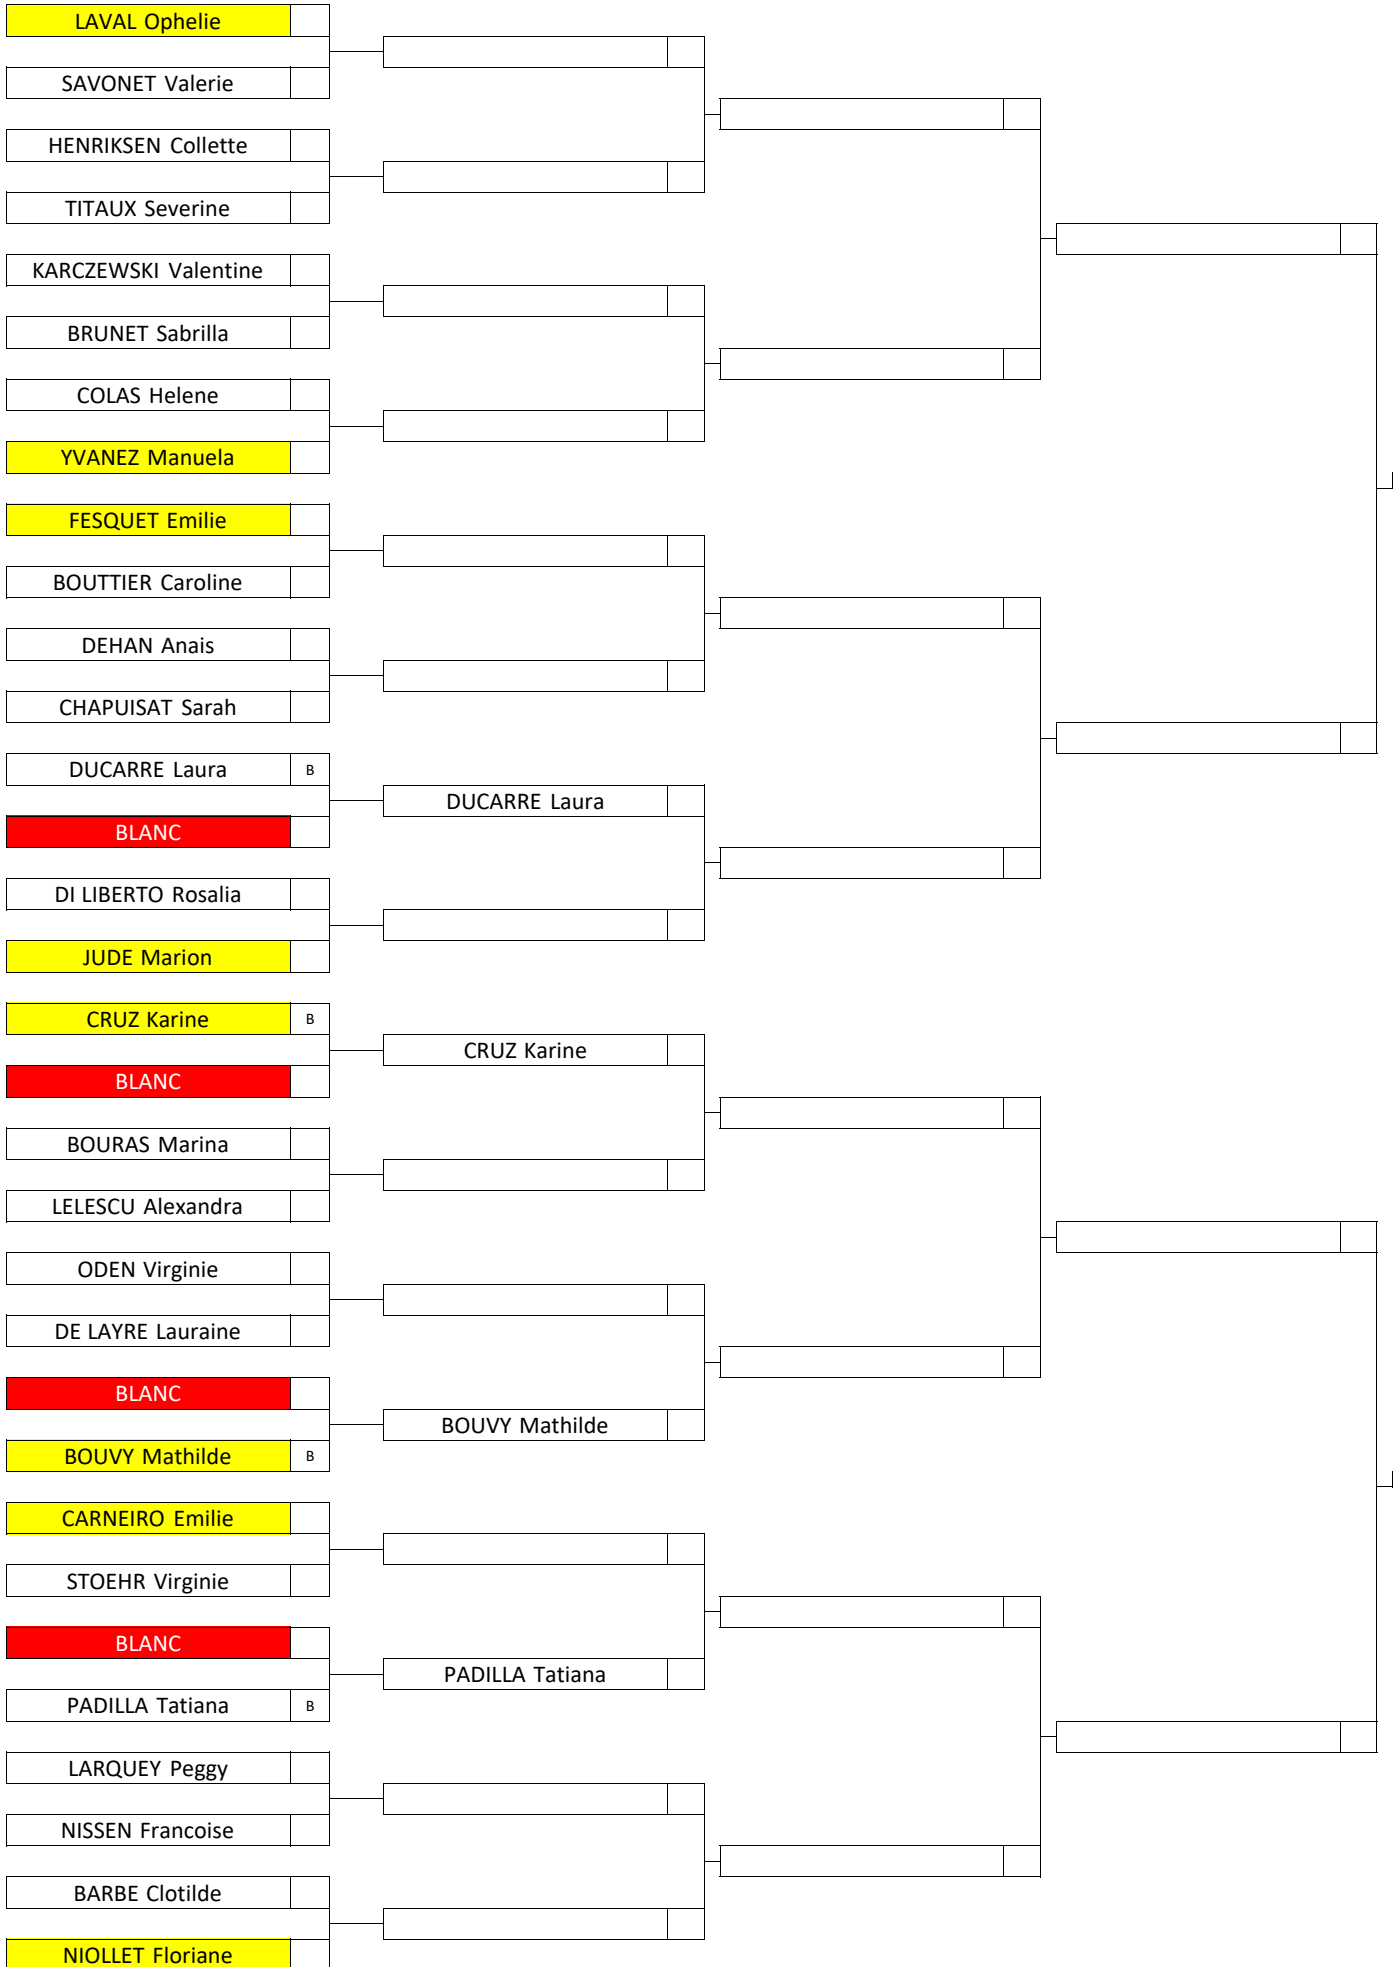

TOURNOI FEMININ TN6 - VEYRE MONTON

1/16 de Finale

1/8 de Finale

1/4

1/2

Finale