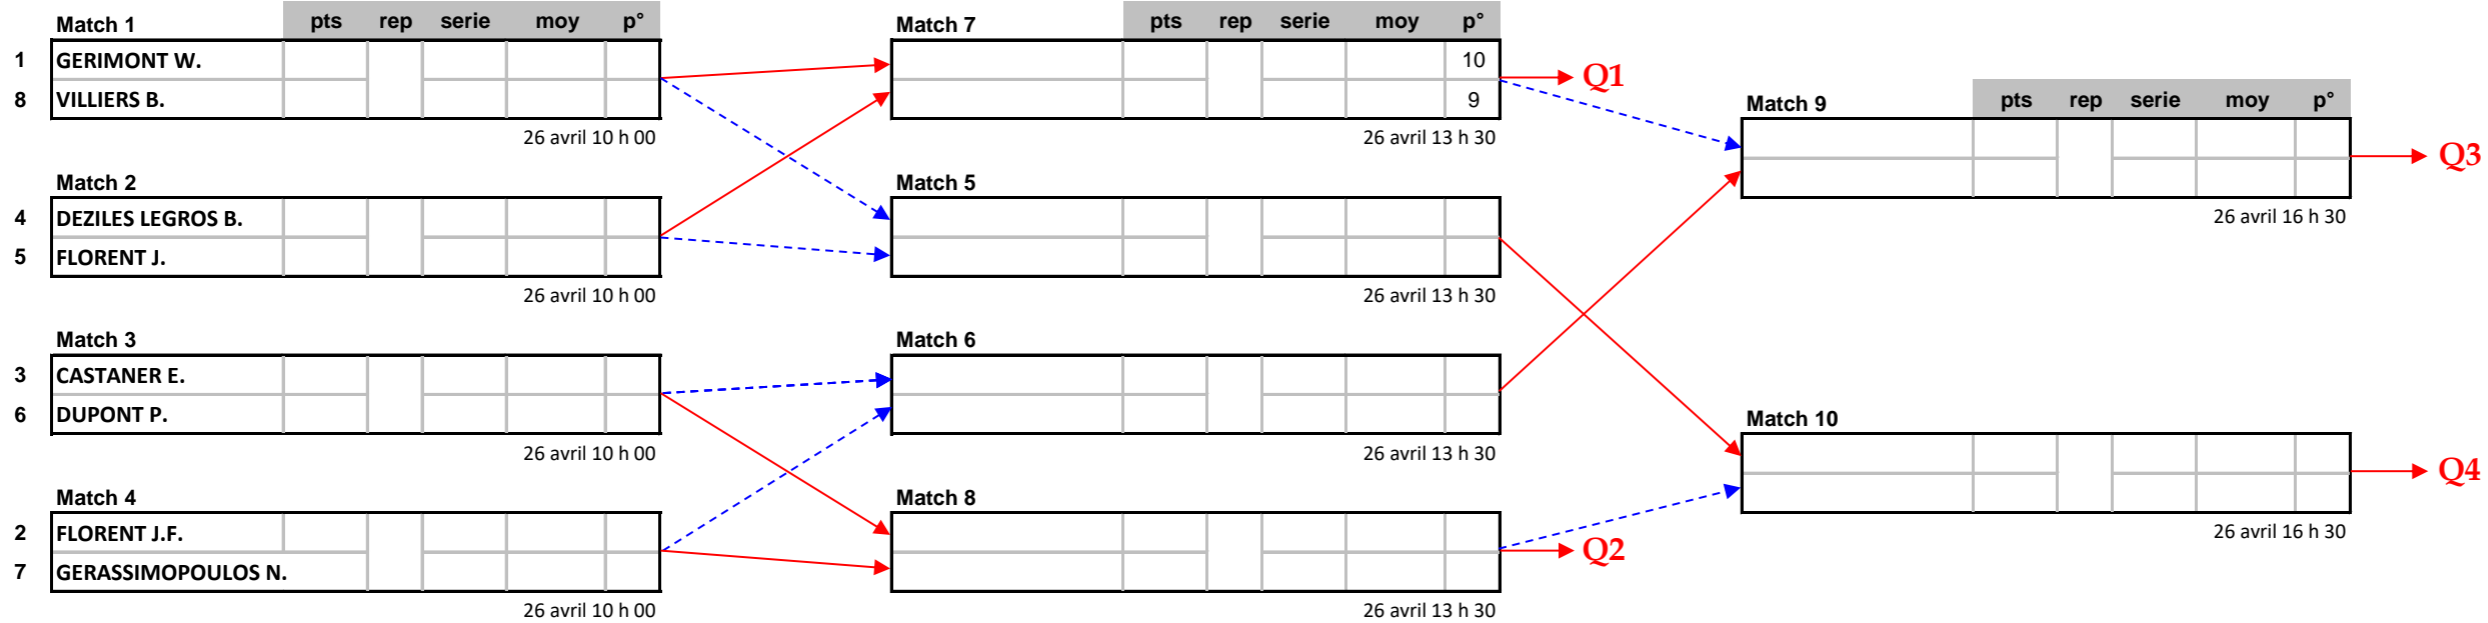

CADRE 71/2 - MASTERS

Phase 1 - Qualification en double KO

200 points

Phase 2 - Demi-finales

Phase 3 - Finale

Classement

	% PTS MATCH	POINTS	REPRISES	SERIE	MOYENNE	
					Particulière	Générale
1						
2						
3						
3						
5						
6						
7						
8						
		0	0	0	0,00	0,00