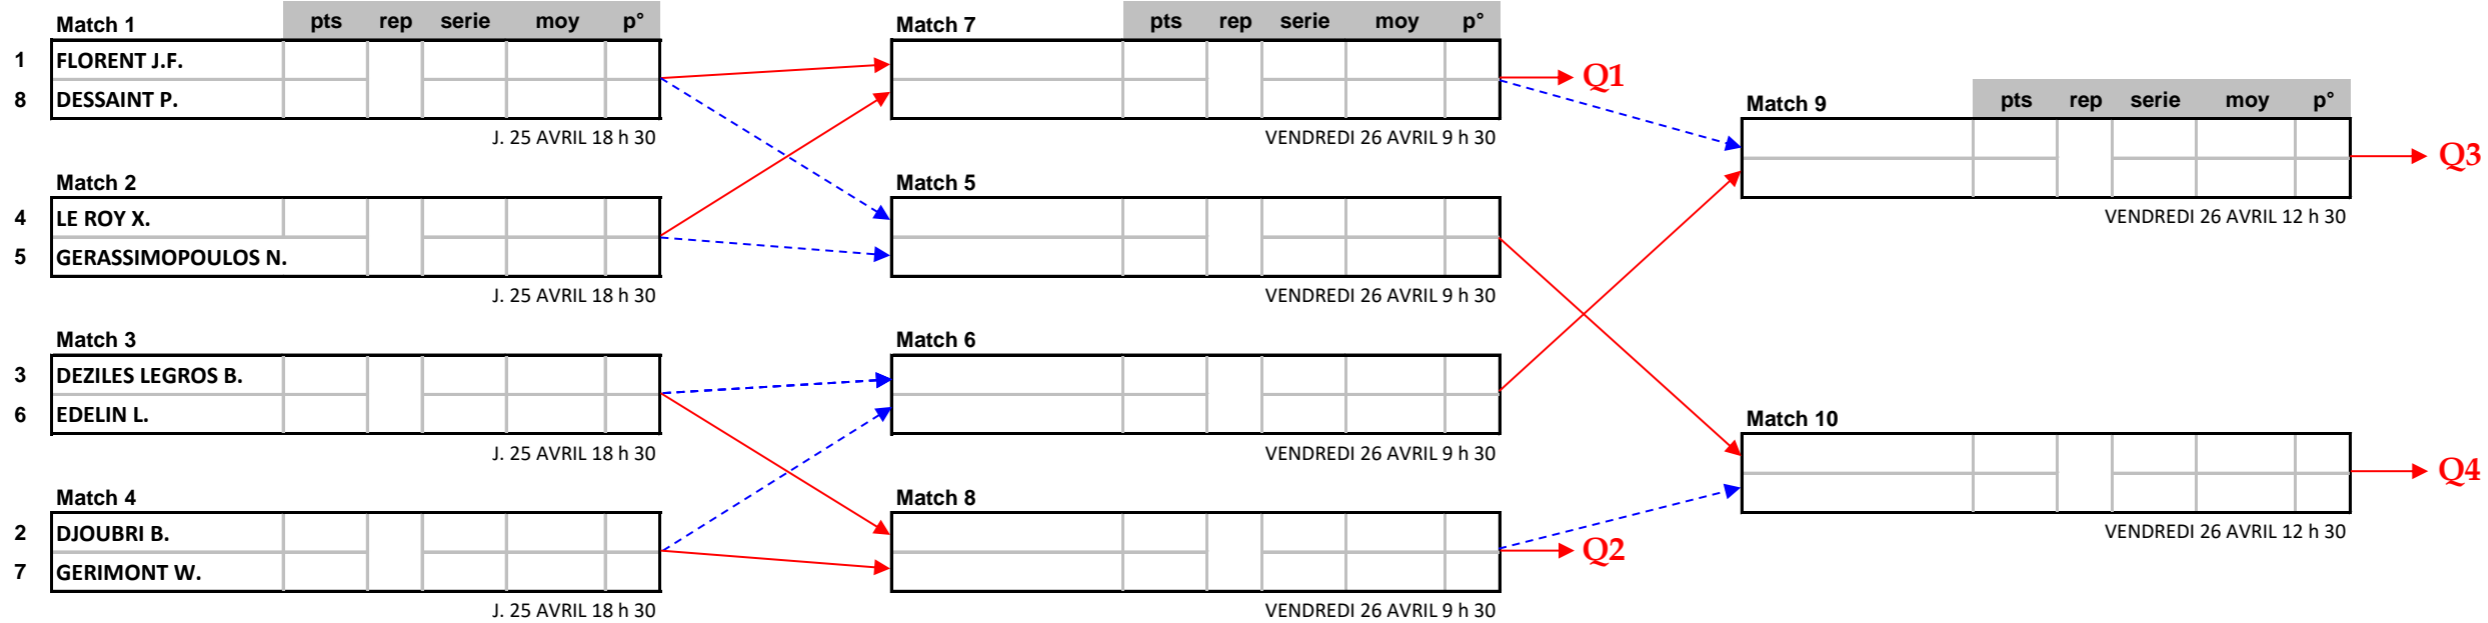

CADRE 71/2 - MASTERS

Phase 1 - Qualification en double KO

200 points

Phase 2 - Demi-finales

Phase 3 - Finale

Classement

	% PTS MATCH	POINTS	REPRISES	SERIE	MOYENNE	
					Particulière	Générale
1						
2						
3						
3						
5						
6						
7						
8						
		0	0	0	0,00	0,00